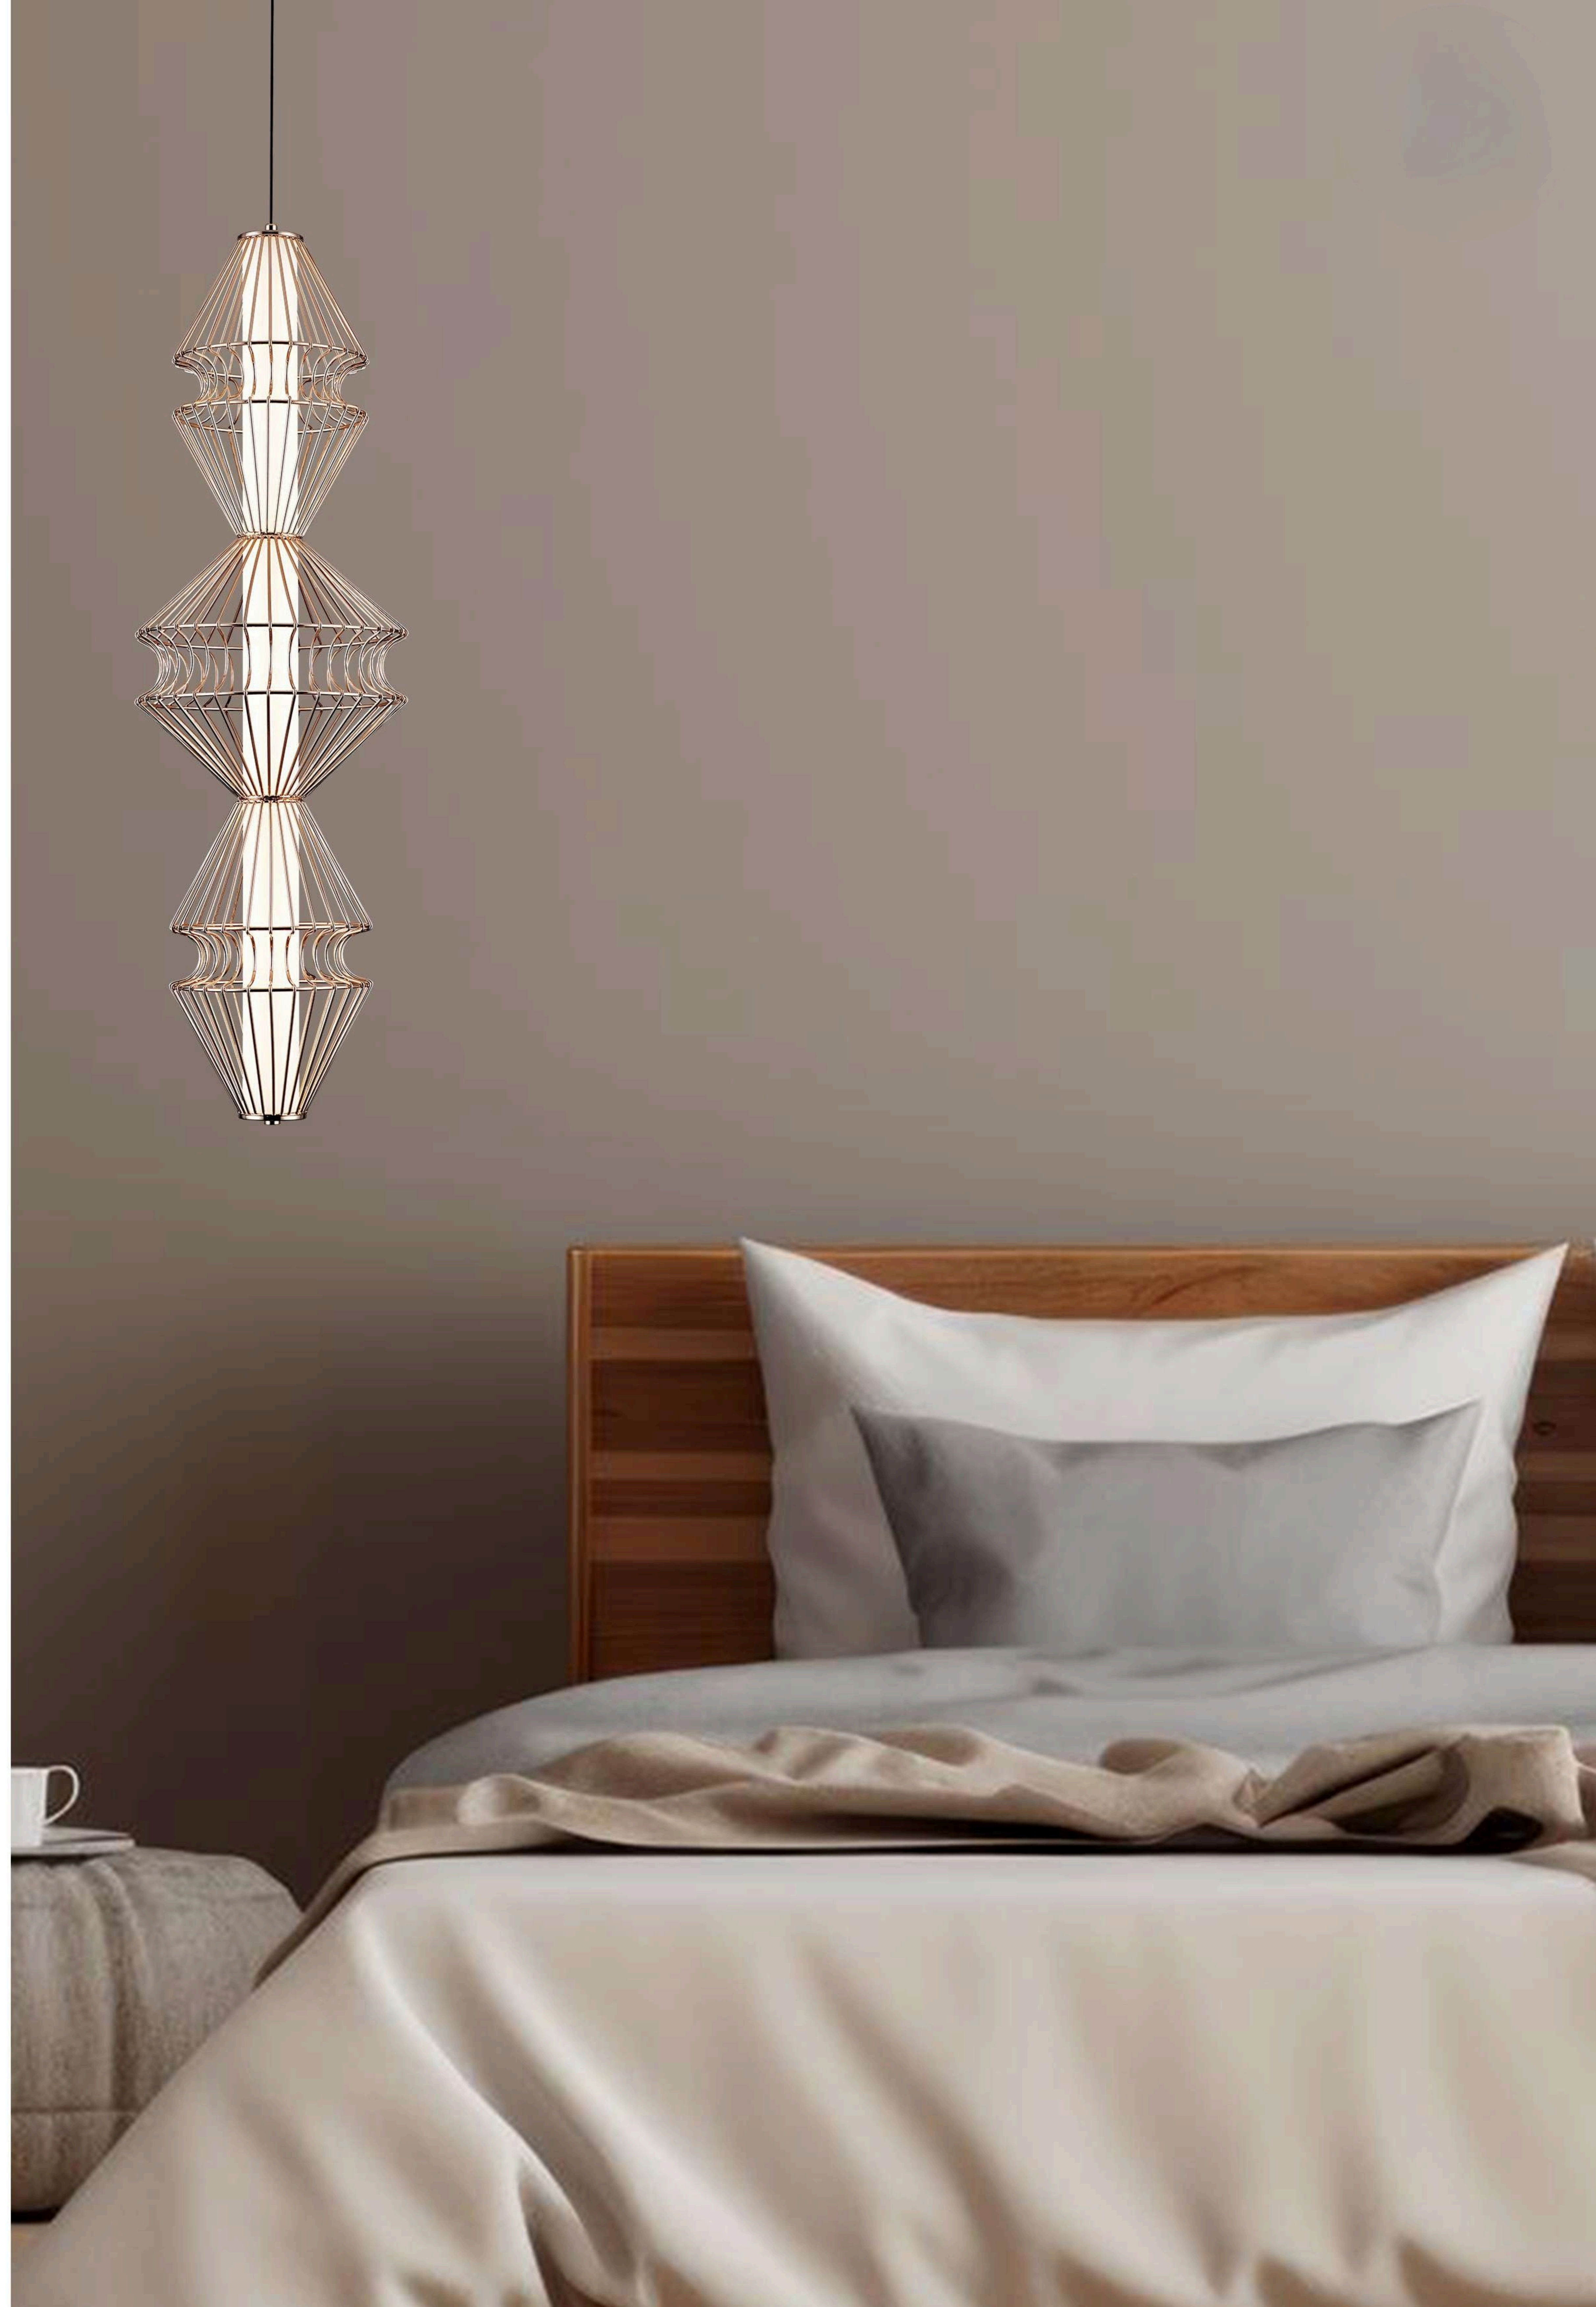

DRL 4112

**Nickel Black
Metal + Acrylic
250mm(D)*500mm(H)
Lamp-30W LED**

DRL 4113

**French Gold
Metal + Acrylic
250mm(D)*800mm(H)
Lamp-45W**

DRL 4114

**Nickel Black
Metal + Acrylic
250mm(D)*800mm(H)
Lamp-45W**