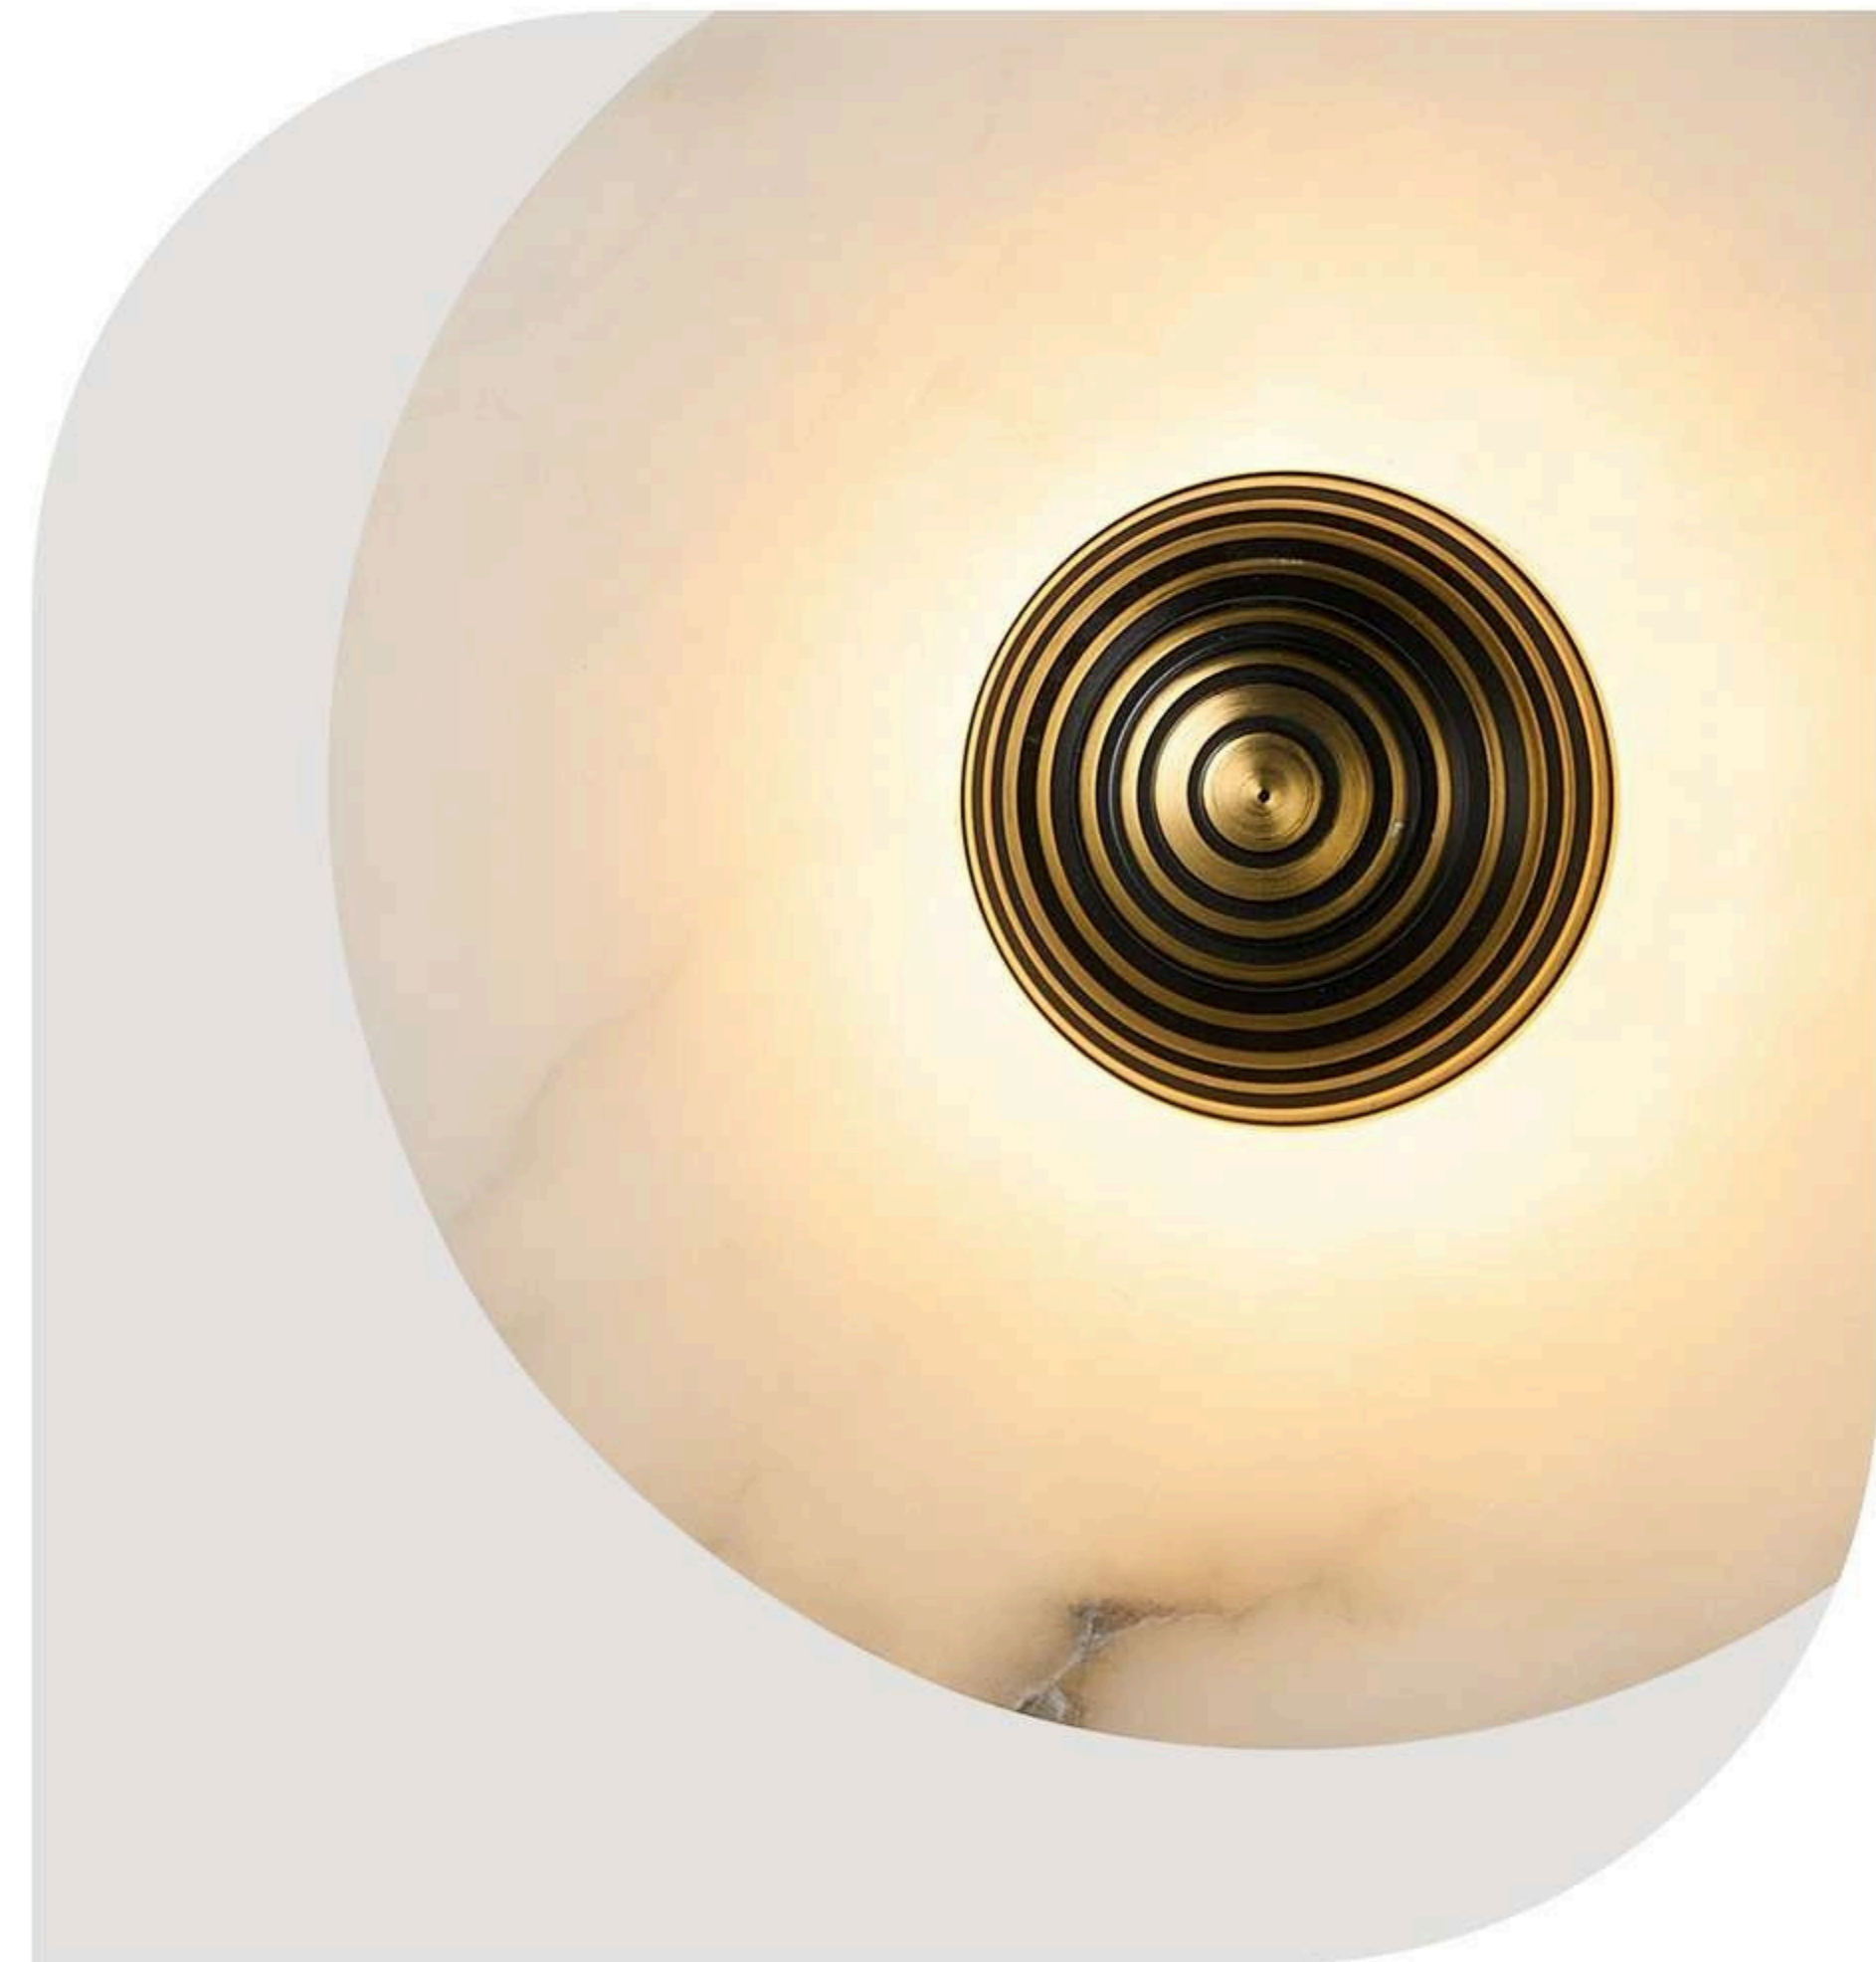

DRL 4068

**Brass Gold
Metal + Marble
200mm(D)
Lamp-6W**

DRL 4069

**Brass Gold
Metal + Marble
250mm(D)
Lamp-6W**

DRL 4070

**Red Alabaster + Brass Gold
Metal + Marble
200mm(D)
Lamp-6W**

DRL 4071

**Blue Alabaster + Brass Gold
Metal + Marble
200mm(D)
Lamp-6W**