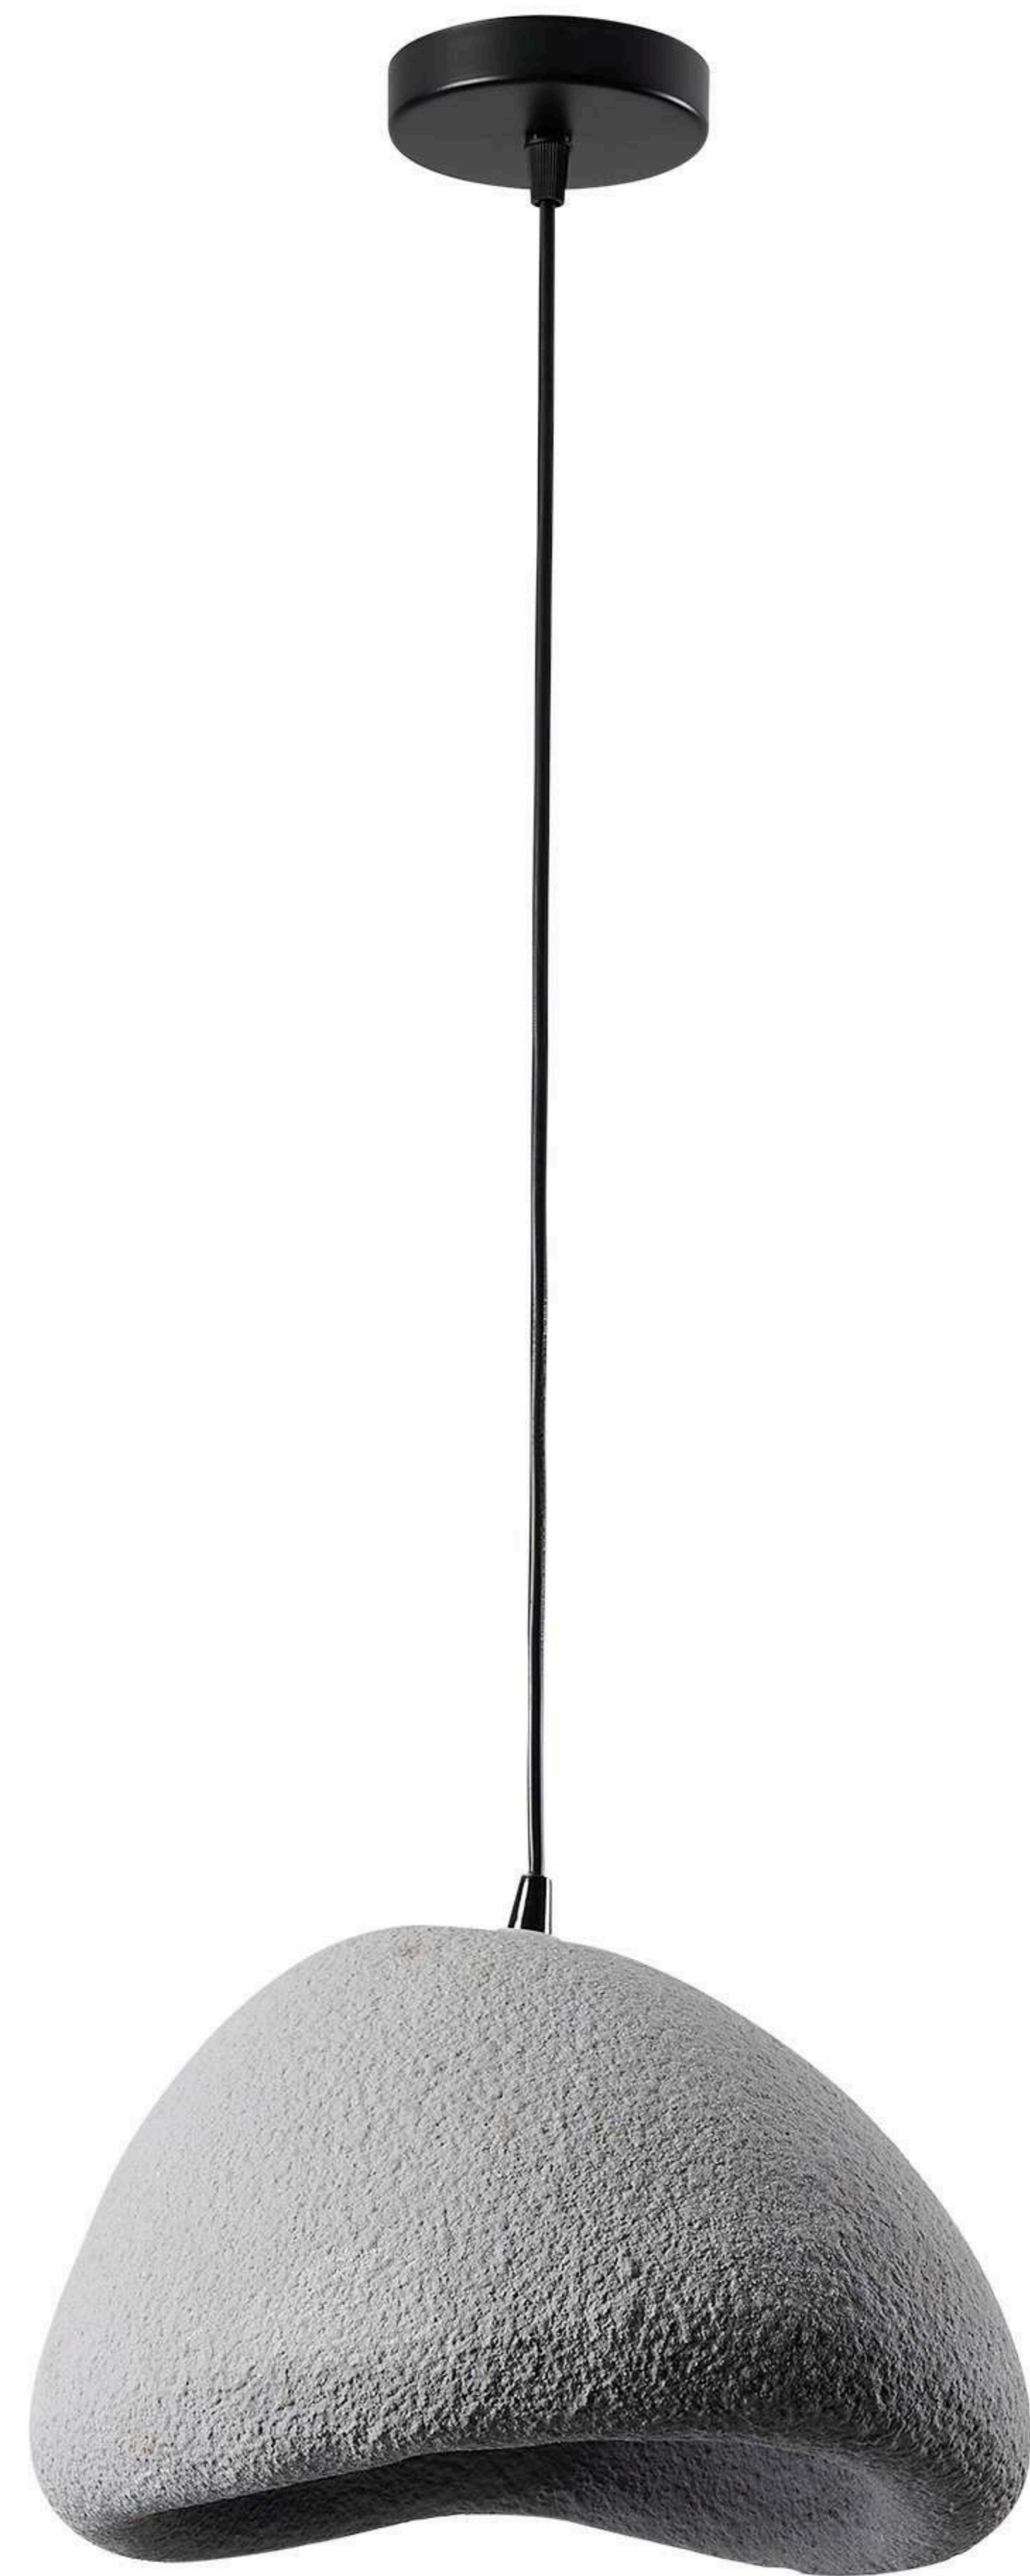

DRL 4126

Grey
Metal + Resin
600mm(D)*1000mm(H)
Lamp-E27

DRL 4127

**Clear + Brown
Glass + Leather
300MM(D)*1000MM(H)
Lamp-6W LED**

DRL 4128

**Nickel Black
Metal + Acrylic
500mm(H)*140(W)
Lamp-25W**

DRL 4129 GR